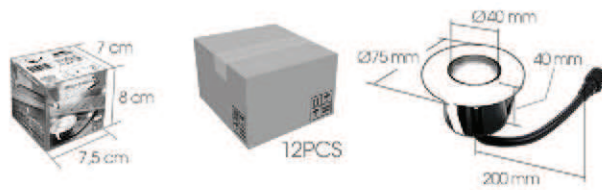

LED  
1W  
220-250Vac  
50-60Hz

ENERGY	
A	A
B	
C	
D	
E	
F	

IP67 CE

STAINLESS 316L  
PLASTIC BODY  
CLASS II

65431 - BLUE

3 700298 513929

65436 - WARM

3 700298 513936